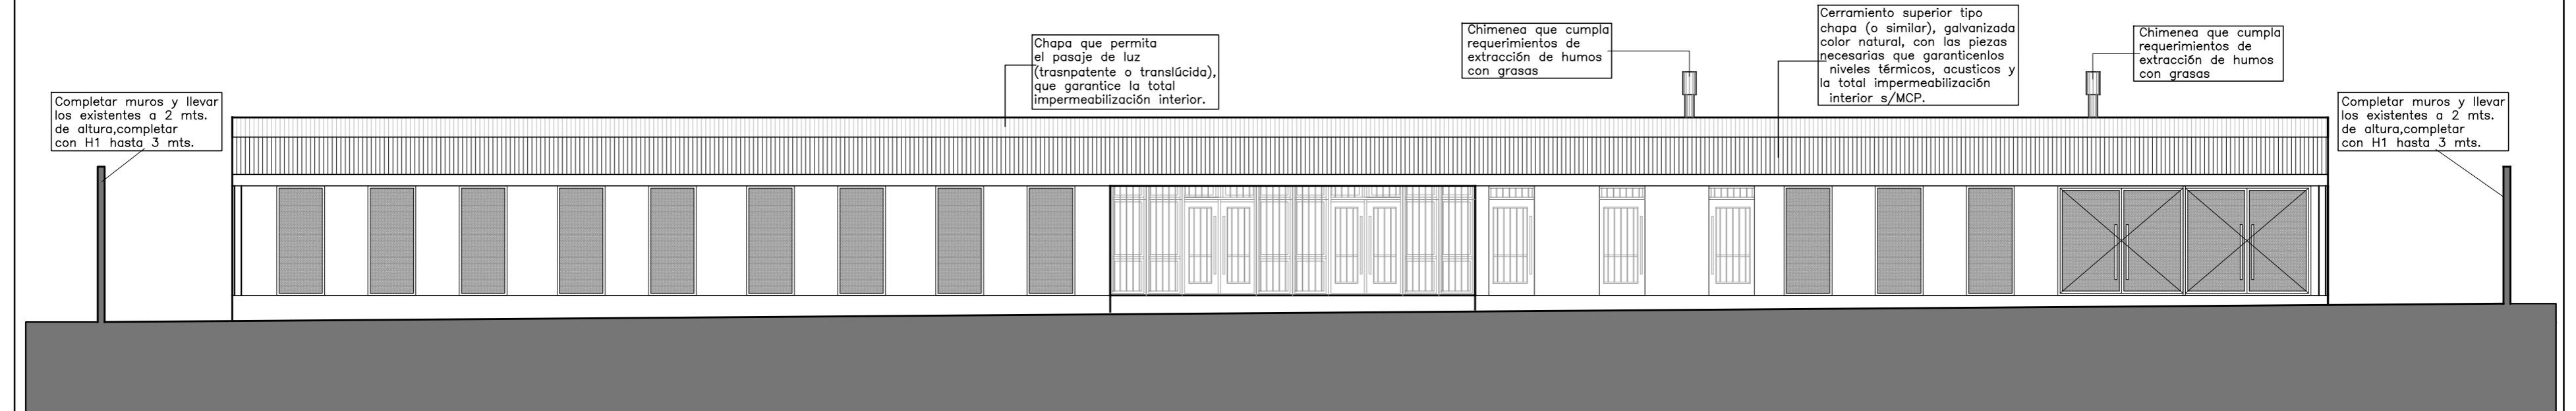

FACHADA NORTE

FACHADA SUR

FACHADA ESTE

FACHADA OESTE

COLORES:
 - Plano de pared color naranja "Sol de Samoa"
 - Protecciones: color natural.
 - Techo: color natural.
 - Herrería: gris grafito.

ADMINISTRACIÓN NACIONAL DE EDUCACIÓN PÚBLICA		CONSEJO DIRECTIVO CENTRAL DIRECCIÓN SECTORIAL DE INFRAESTRUCTURA ÁREA DE PROYECTOS	
OBRA: CEC Esc. esp. n°208 Carnot padrón 46288 al 46291	LOCALIDAD: MONTEVIDEO DEPARTAMENTO: MONTEVIDEO	FECHA: JUL 2014 ESCALA: 1:100	LAMINA Nro L 03 A3
PLANO DE: ALBANILERÍA FACHADAS			
ARQUITECTO: GUSTAVO DOS SANTOS CRUZ		FIRMA: GABRIELA SOSA	
AYTE. de ARGTO.: GABRIELA SOSA		FIRMA:	