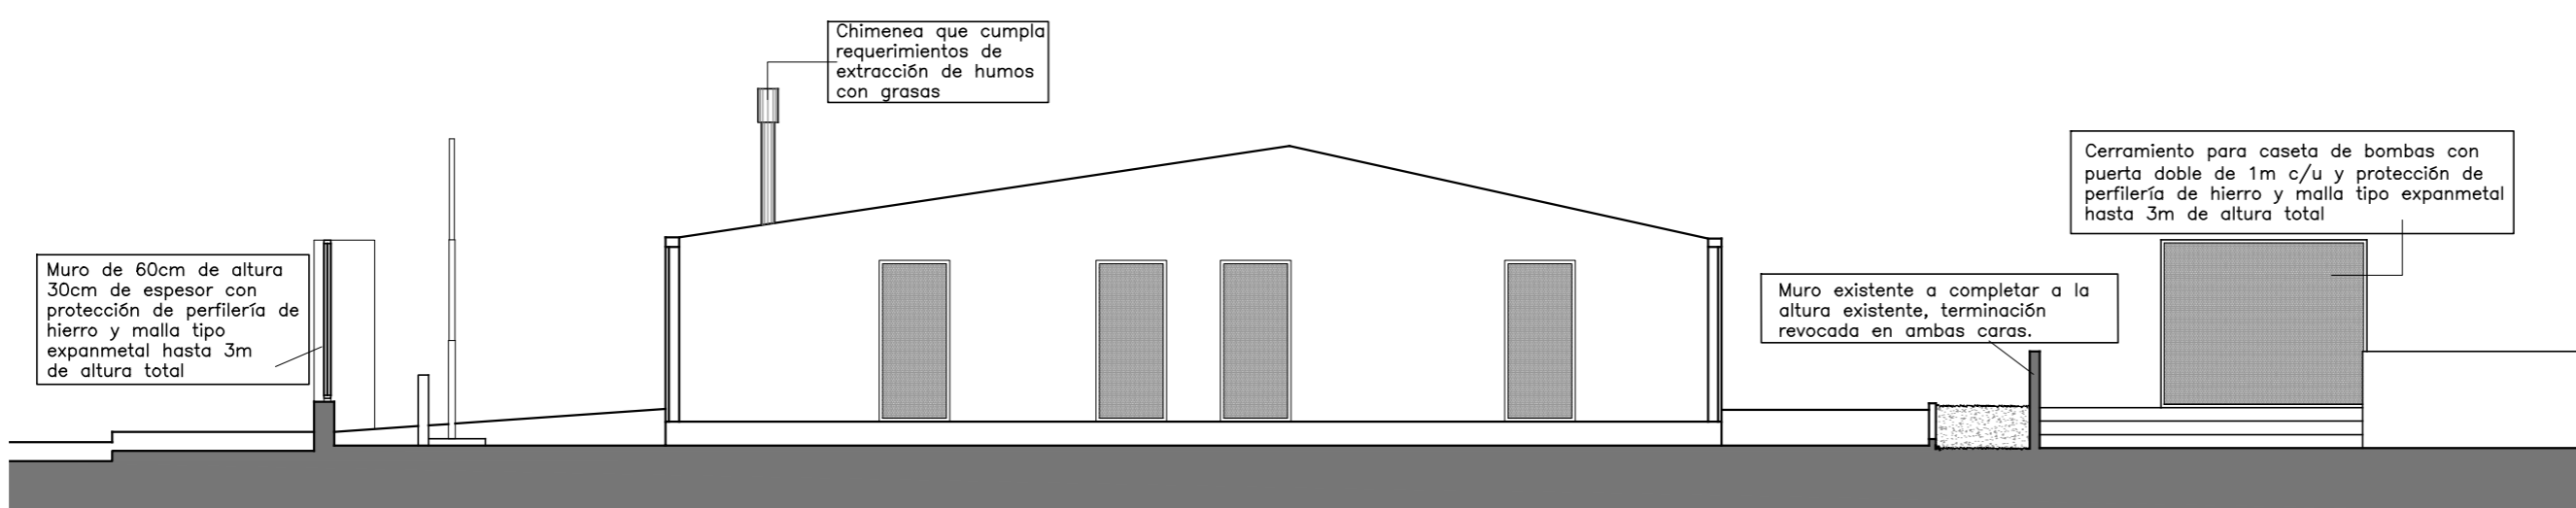

FACHADA NORTE

FACHADA SUR

FACHADA ESTE

FACHADA OESTE

COLORES:
 - Plano de pared color naranja "Sol de Samoa"
 - Protecciones: color natural.
 - Techo: color natural.
 - Herrería: gris grafito.

ADMINISTRACIÓN NACIONAL DE EDUCACIÓN PÚBLICA		CONSEJO DIRECTIVO CENTRAL DIRECCIÓN SECTORIAL DE INFRAESTRUCTURA ÁREA DE PROYECTOS	
OBRA: CEC Esc. esp. n°208 Carnot padrón 46288 al 46291	LOCALIDAD: MONTEVIDEO DEPARTAMENTO: MONTEVIDEO	FECHA: JUL 2014 ESCALA: 1:100	LAMINA Nro L 03 A3
PLANO DE: ALBANILERÍA FACHADAS			
ARQUITECTO: GUSTAVO DOS SANTOS CRUZ		FIRMA: GABRIELA SOSA	
AYTE. de ARGTO.: GABRIELA SOSA		FIRMA:	