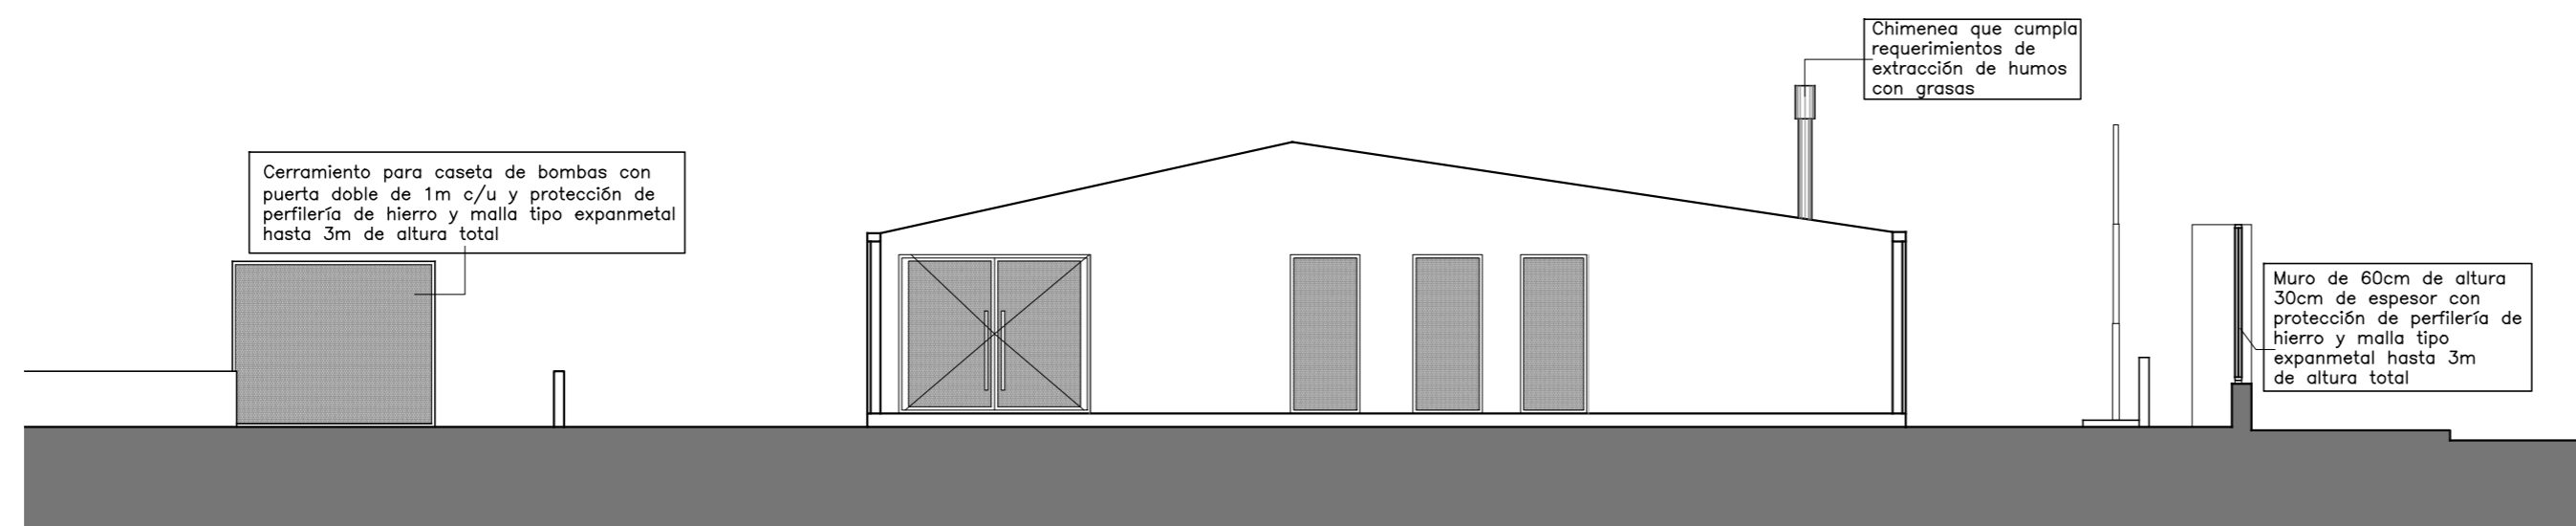

FACHADA NORTE

FACHADA SUR

FACHADA ESTE

FACHADA OESTE

COLORES:
 - Plano de pared color naranja "Sol de Samoa"
 - Protecciones: color natural.
 - Techo: color natural.
 - Herrería: gris grafito.

ADMINISTRACIÓN NACIONAL DE EDUCACIÓN PÚBLICA		CONSEJO DIRECTIVO CENTRAL DIRECCIÓN SECTORIAL DE INFRAESTRUCTURA ÁREA DE PROYECTOS	
OBRA: CEC Esc. esp. n°208 Carnot padrón 46288 al 46291	LOCALIDAD: MONTEVIDEO DEPARTAMENTO: MONTEVIDEO	FECHA: JUL 2014 ESCALA: 1:100	LAMINA Nro L 03 A3
PLANO DE: ALBANILERÍA FACHADAS			
ARQUITECTO: GUSTAVO DOS SANTOS CRUZ		FIRMA: GABRIELA SOSA	
AYTE. de ARGTO.: GABRIELA SOSA		FIRMA:	