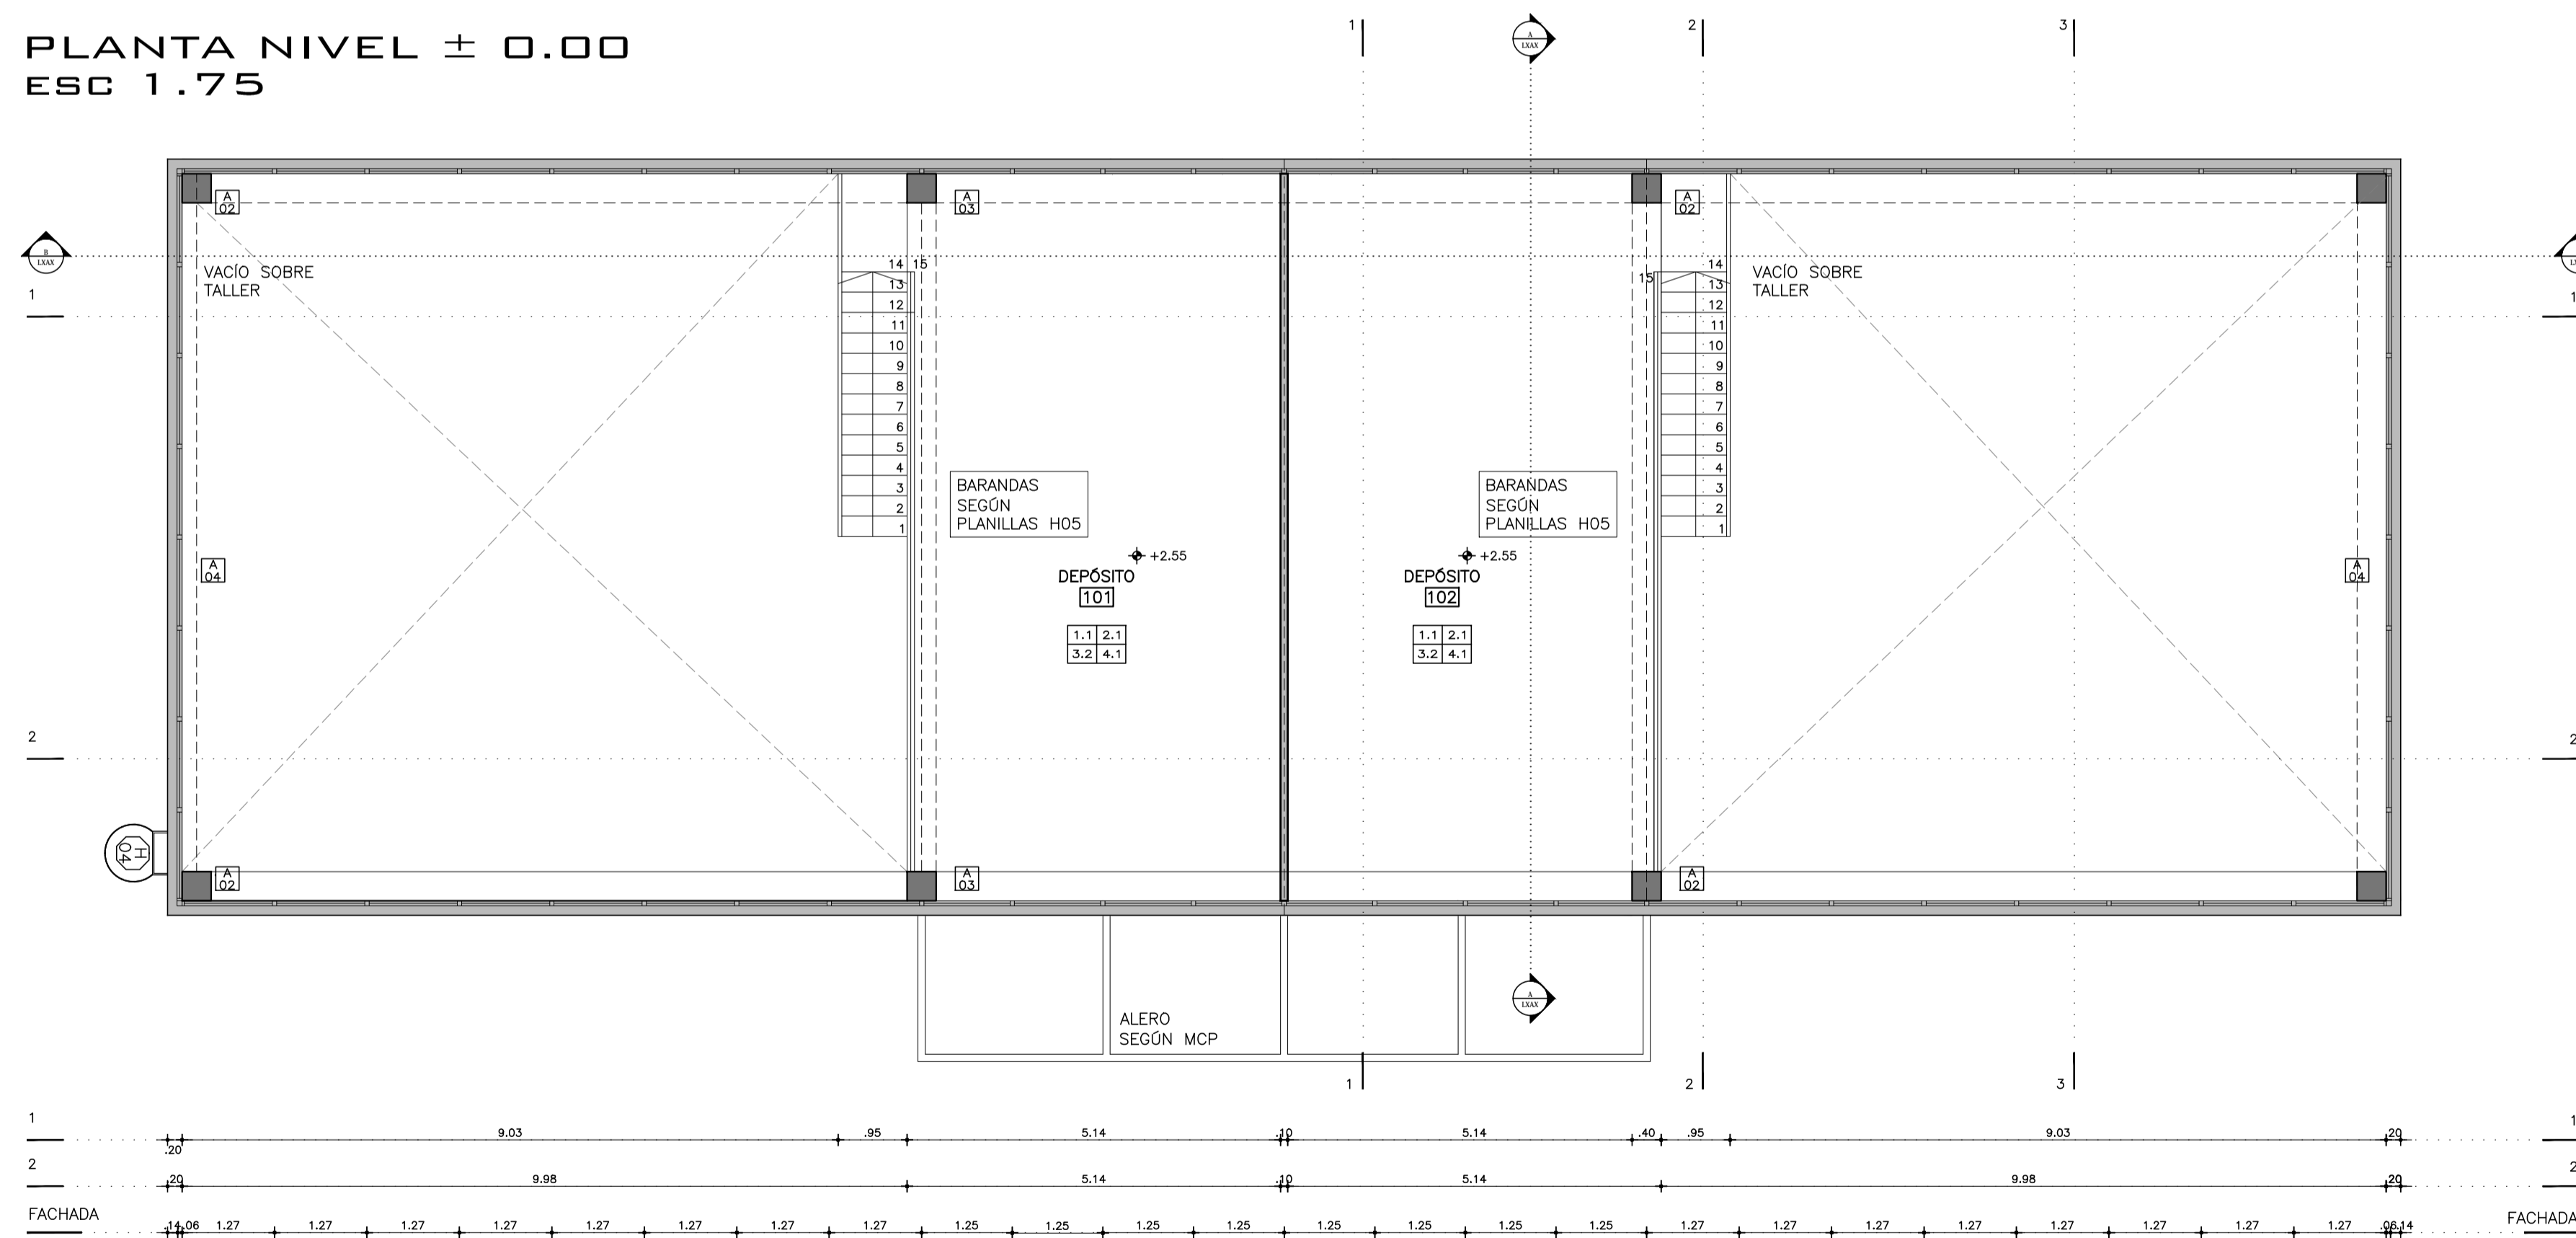

PLANTA NIVEL ± 0.00
Esc 1.75

PLANTA NIVEL +2.60

REFERENCIAS	
CIELORRASO	
1.1	CERRAMIENTO SUPERIOR VISTO
MUROS	
2.1	PARAMENTO VISTO
2.2	REVOQUE INTERIOR 2 CAPAS S/MCP
2.3	REVESTIMIENTO CERÁMICO 20X20 S/MCP
ZÓCALOS	
3.1	MONOLÍTICO GRIS ALTURA 10 cm. S/MCP.
3.2	ARENA Y PORTLAND S/MCP
PAVIMENTOS	
4.1	HORMIGÓN ARMADO FRATAZADO S/MCP
4.2	PAVIMENTO MONOLÍTICO 30X30 GRIS S/MCP.

PLANO DE REFERENCIA. NO APTO PARA CONSTRUIR