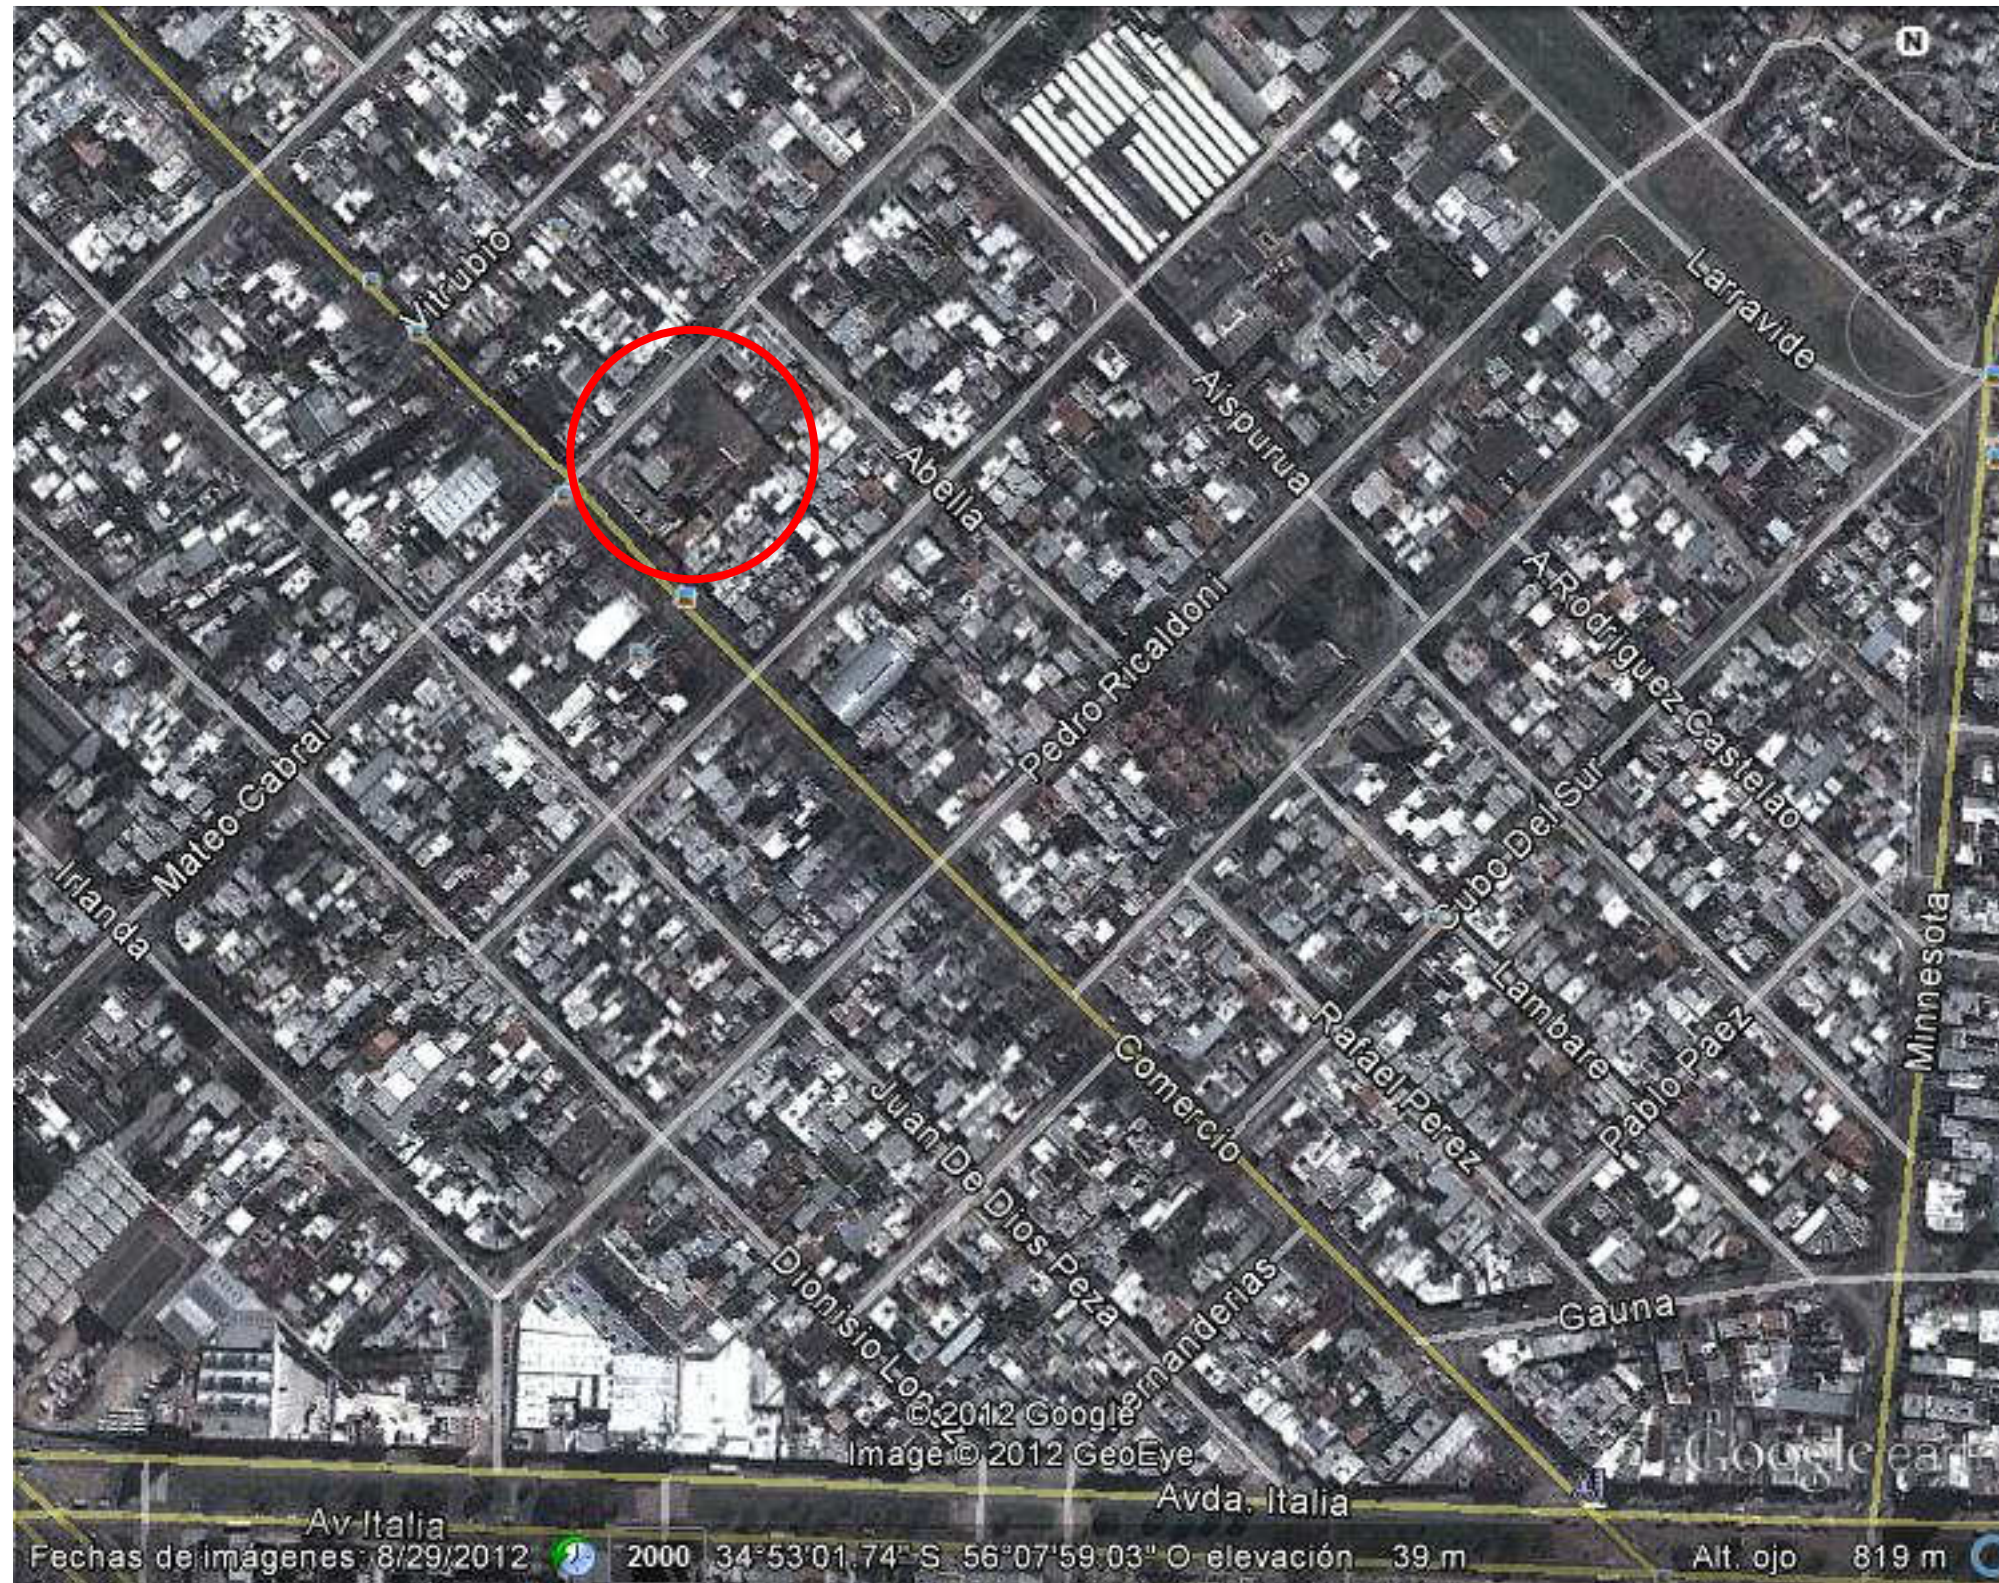

ESCUELA N° 167, JUAN JOSÉ MOROSOLI, BUCEO, MONTEVIDEO

ESCUELA N°47, WASHINGTON BELTRAN - ROMILDO RISSO, CAPURRO, MONTEVIDEO

ESCUELA N°81, RINCÓN DE PANDO, CANELONES

Ruta 87

34

© 2012 Google
Image © 2012 GeoEye

Google earth

Fechas de imágenes: 5/10/2011 2004

34°44'14.84" S 55°52'18.67" O elevación 23 m

Alt. ojo 1.23 km