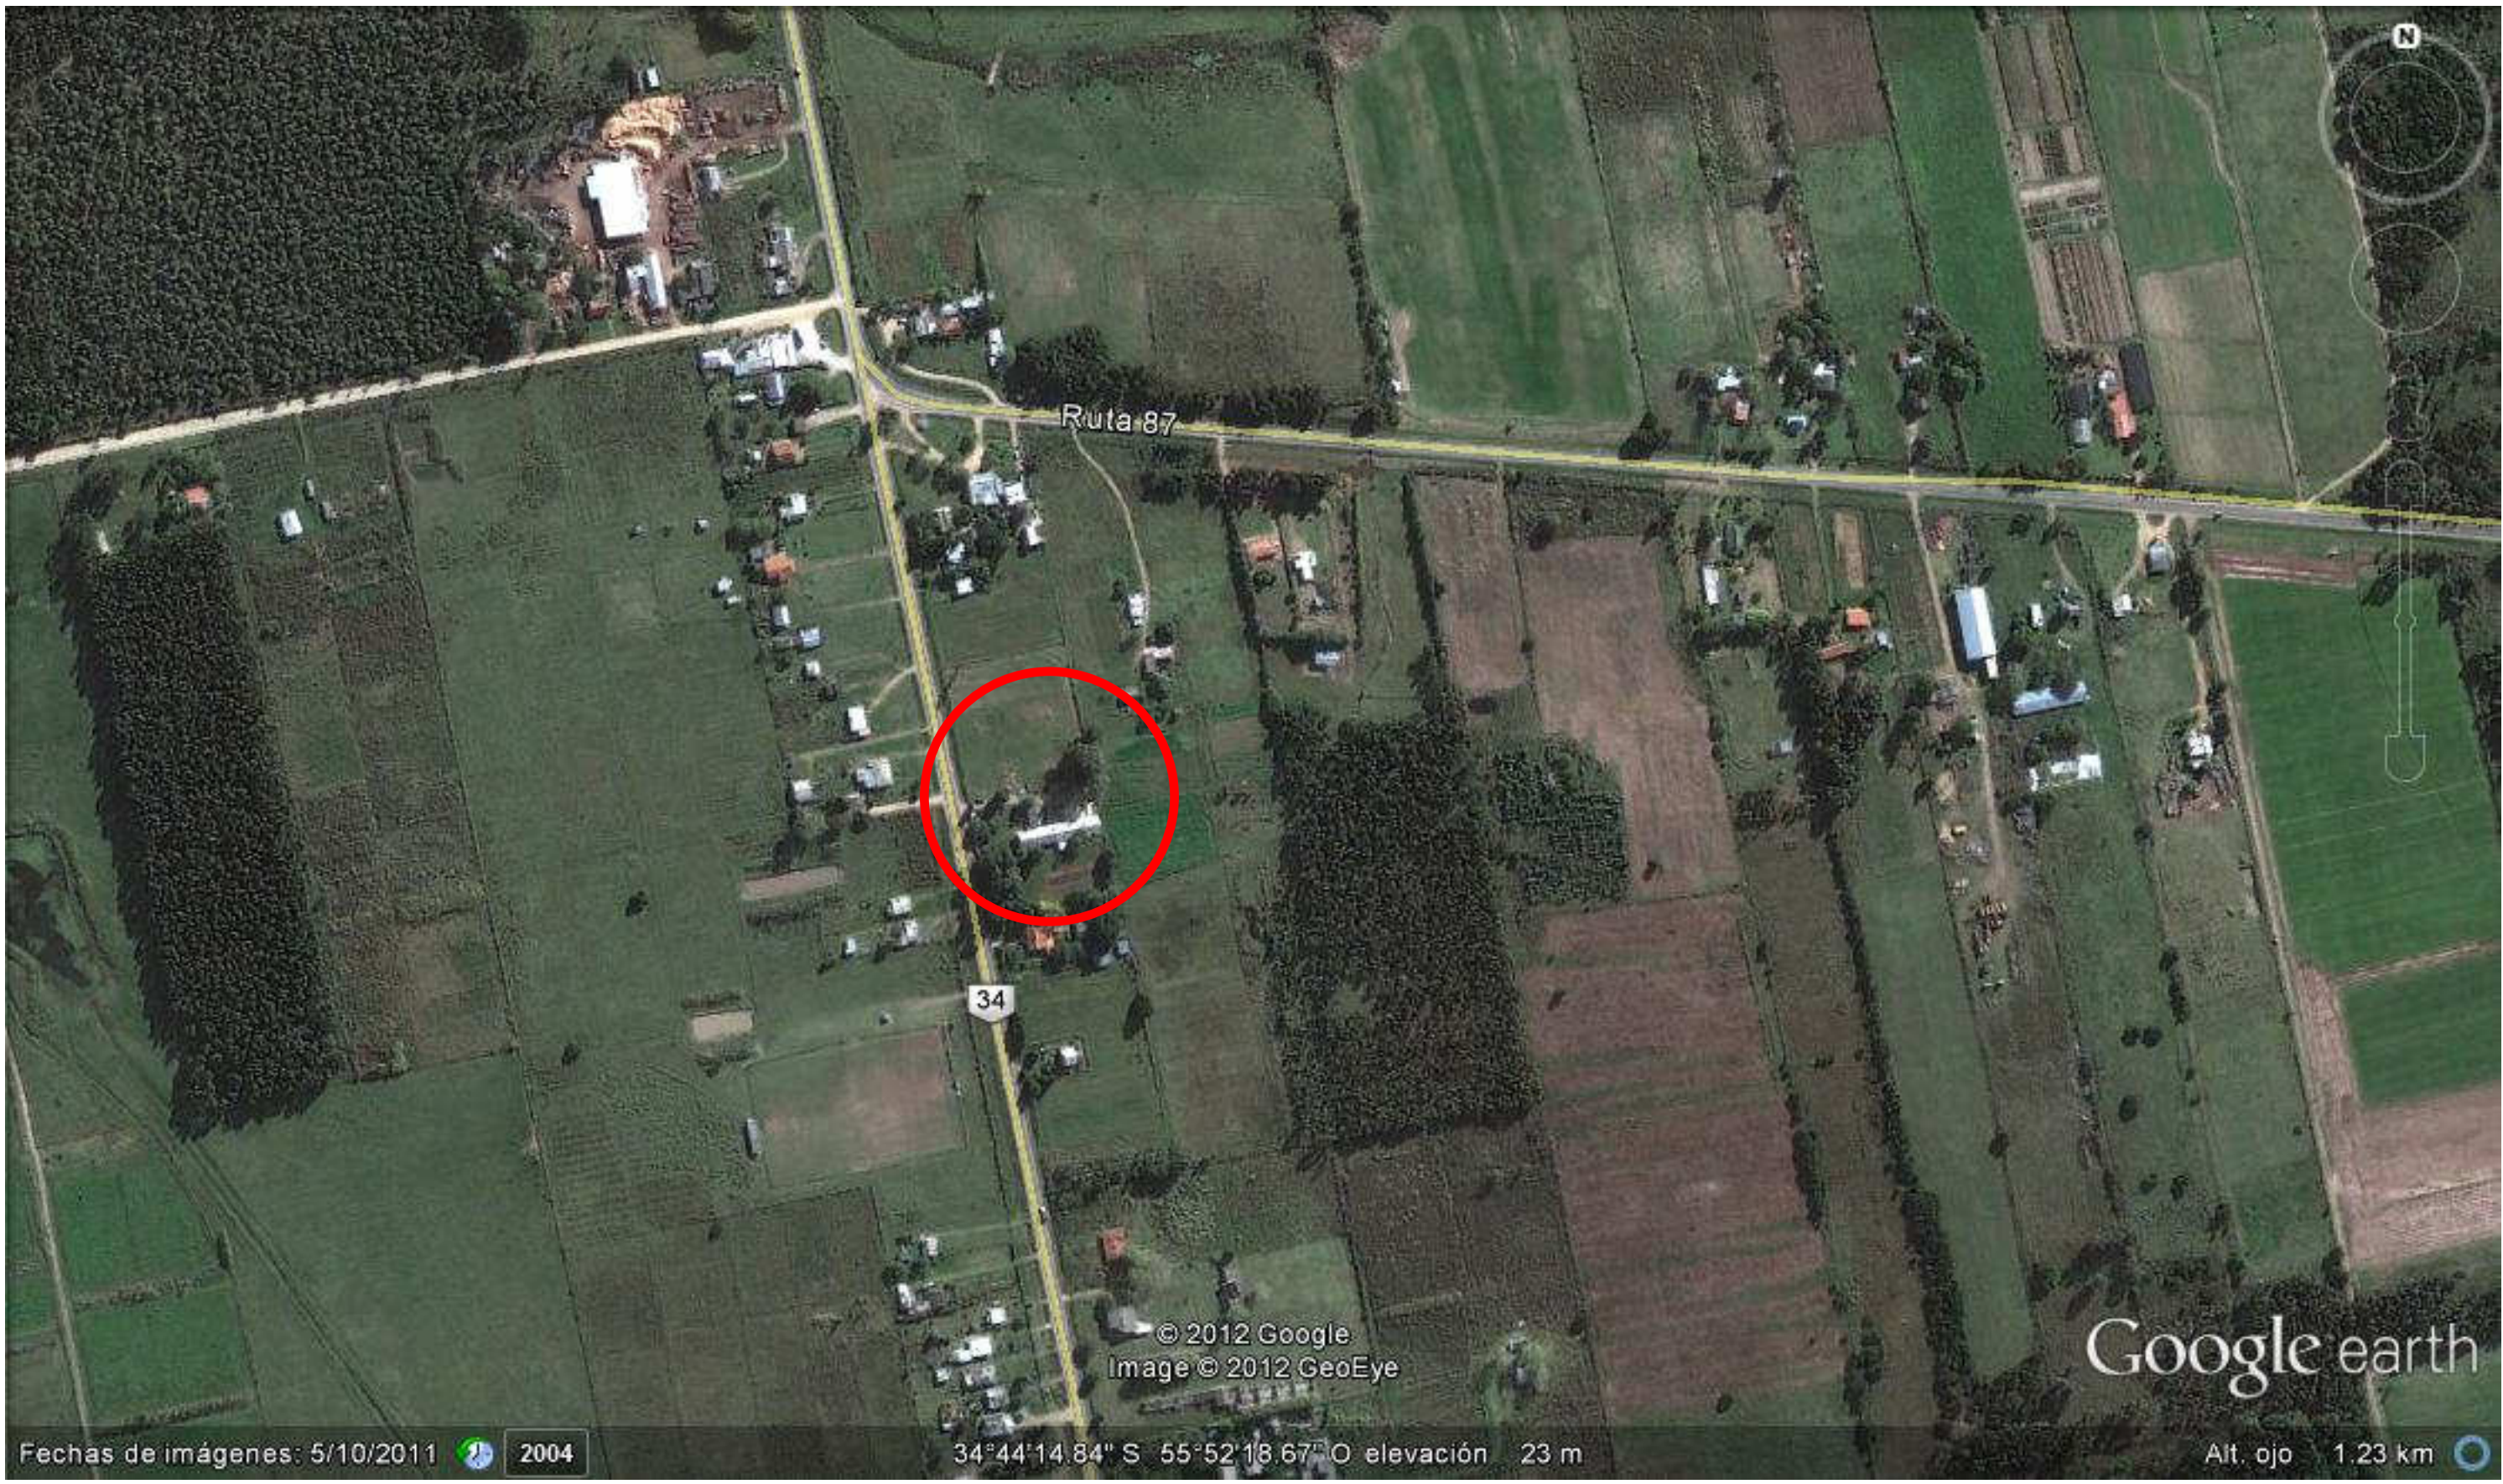

ESCUELA N° 167, JUAN JOSÉ MOROSOLI, BUCEO, MONTEVIDEO

ESCUELA N°47, WASHINGTON BELTRAN - ROMILDO RISSO, CAPURRO, MONTEVIDEO

ESCUELA N°81, RINCÓN DE PANDO, CANELONES

Ruta 87

34

© 2012 Google
Image © 2012 GeoEye

Google earth

Fechas de imágenes: 5/10/2011 2004

34°44'14.84" S 55°52'18.67" O elevación 23 m

Alt. ojo 1.23 km