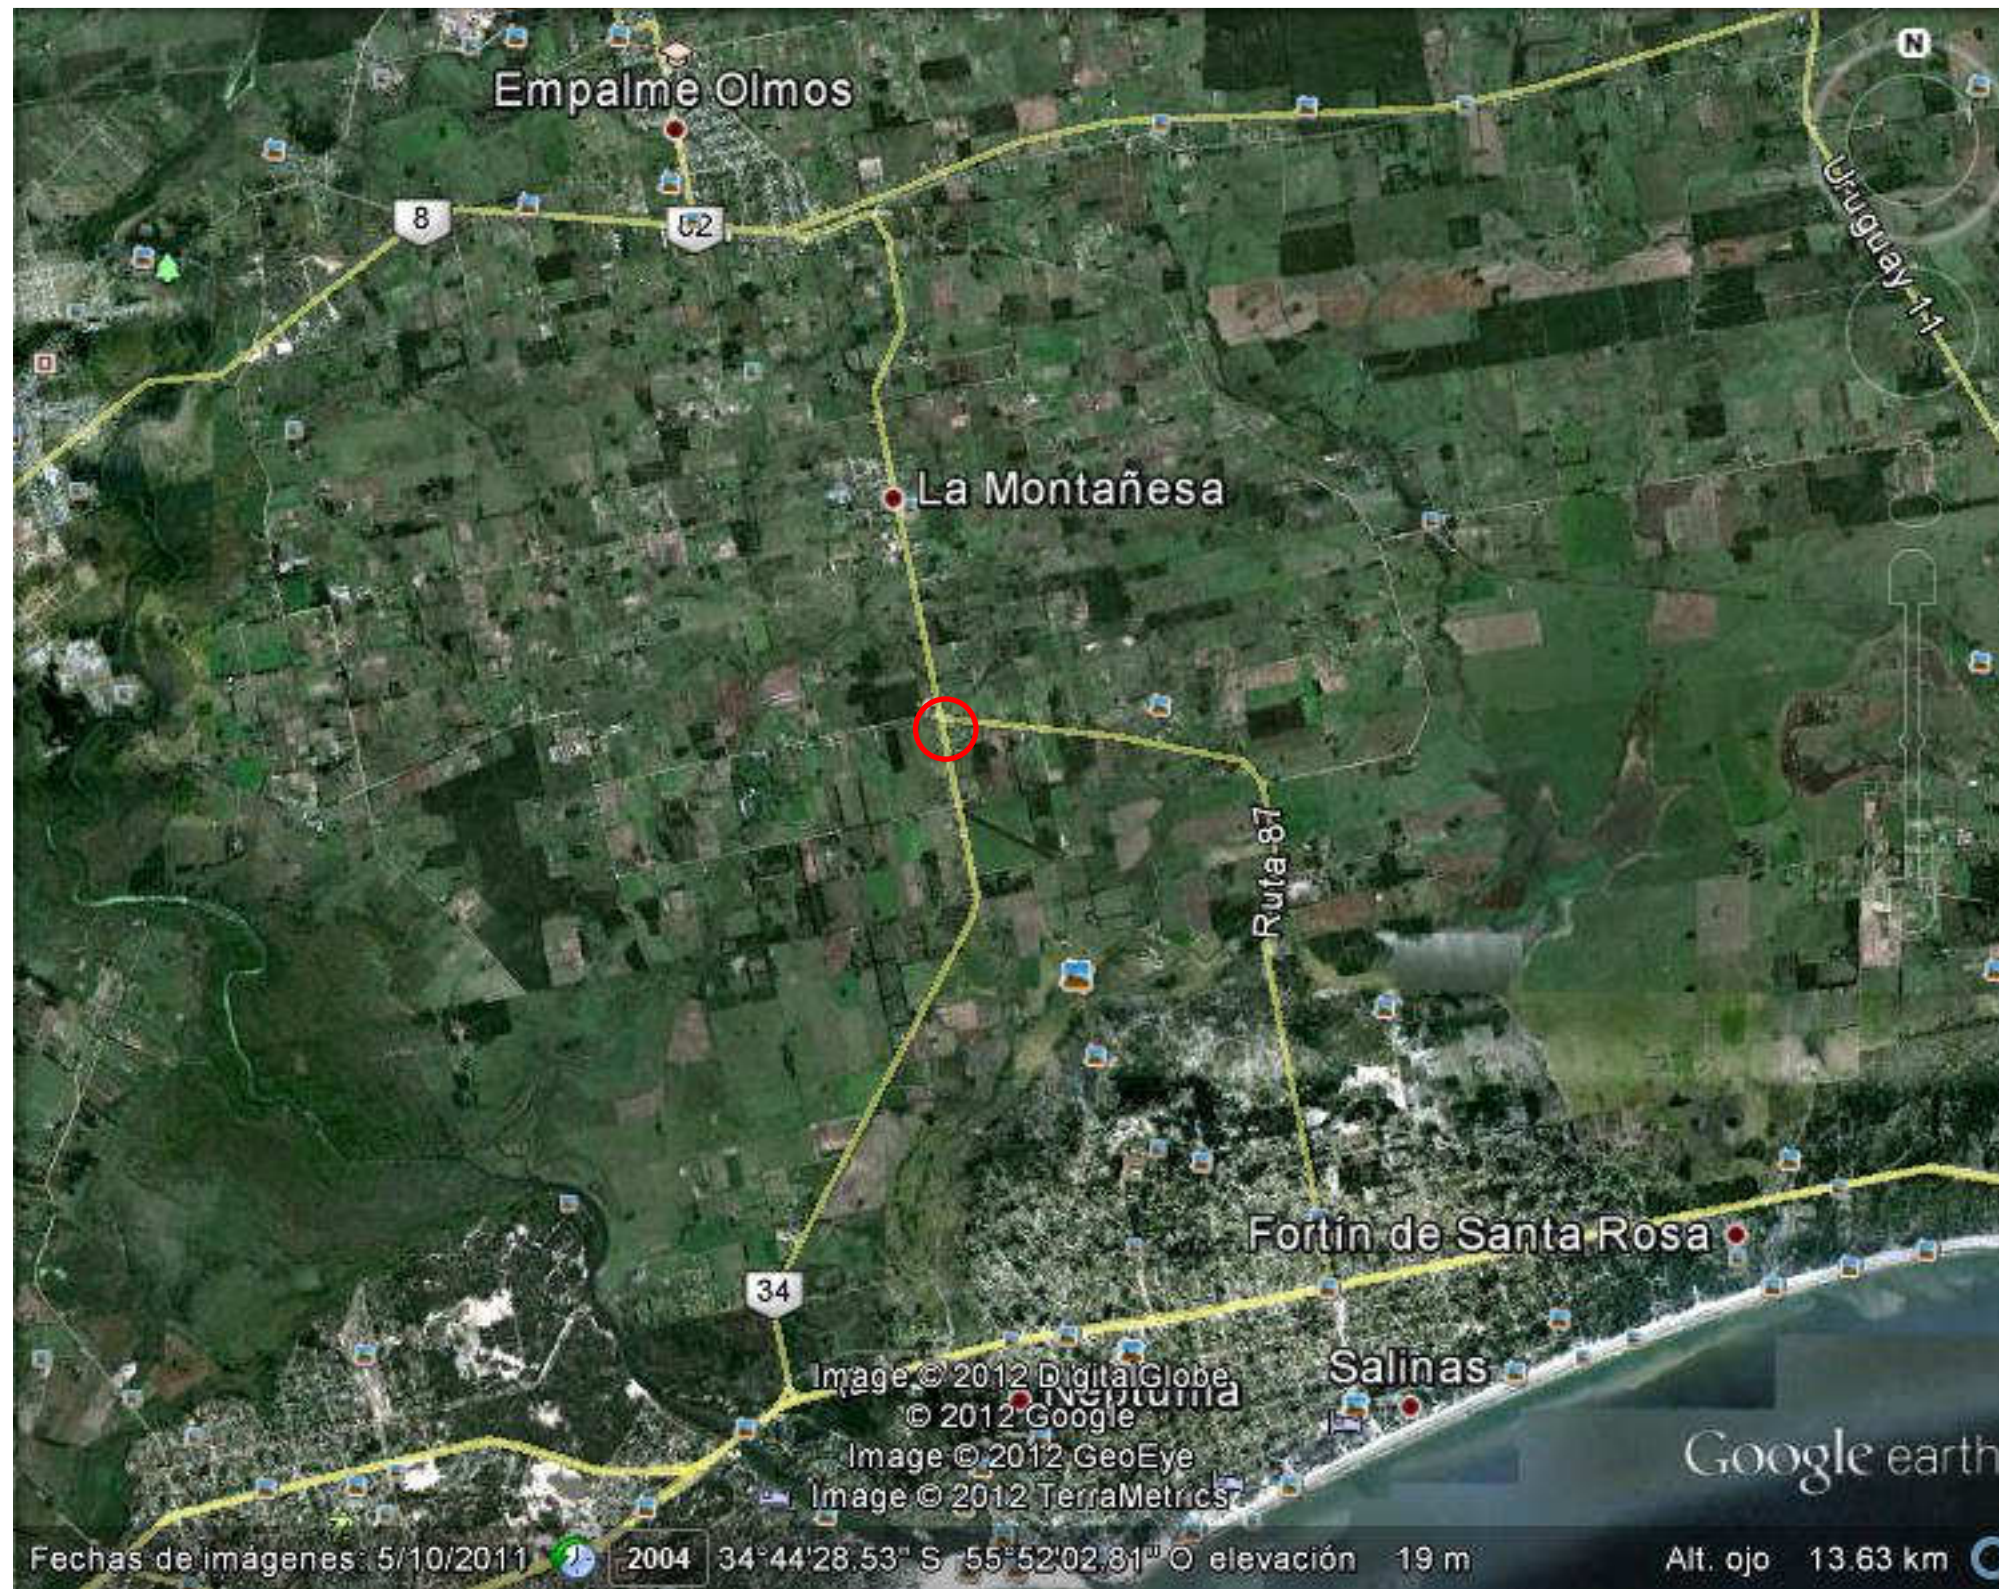

ESCUELA N° 167, JUAN JOSÉ MOROSOLI, BUCEO, MONTEVIDEO

ESCUELA N°47, WASHINGTON BELTRAN - ROMILDO RISSO, CAPURRO, MONTEVIDEO

ESCUELA N°81, RINCÓN DE PANDO, CANELONES

Ruta 87

34

© 2012 Google
Image © 2012 GeoEye

Google earth

Fechas de imágenes: 5/10/2011 2004

34°44'14.84" S 55°52'18.67" O elevación 23 m

Alt. ojo 1.23 km